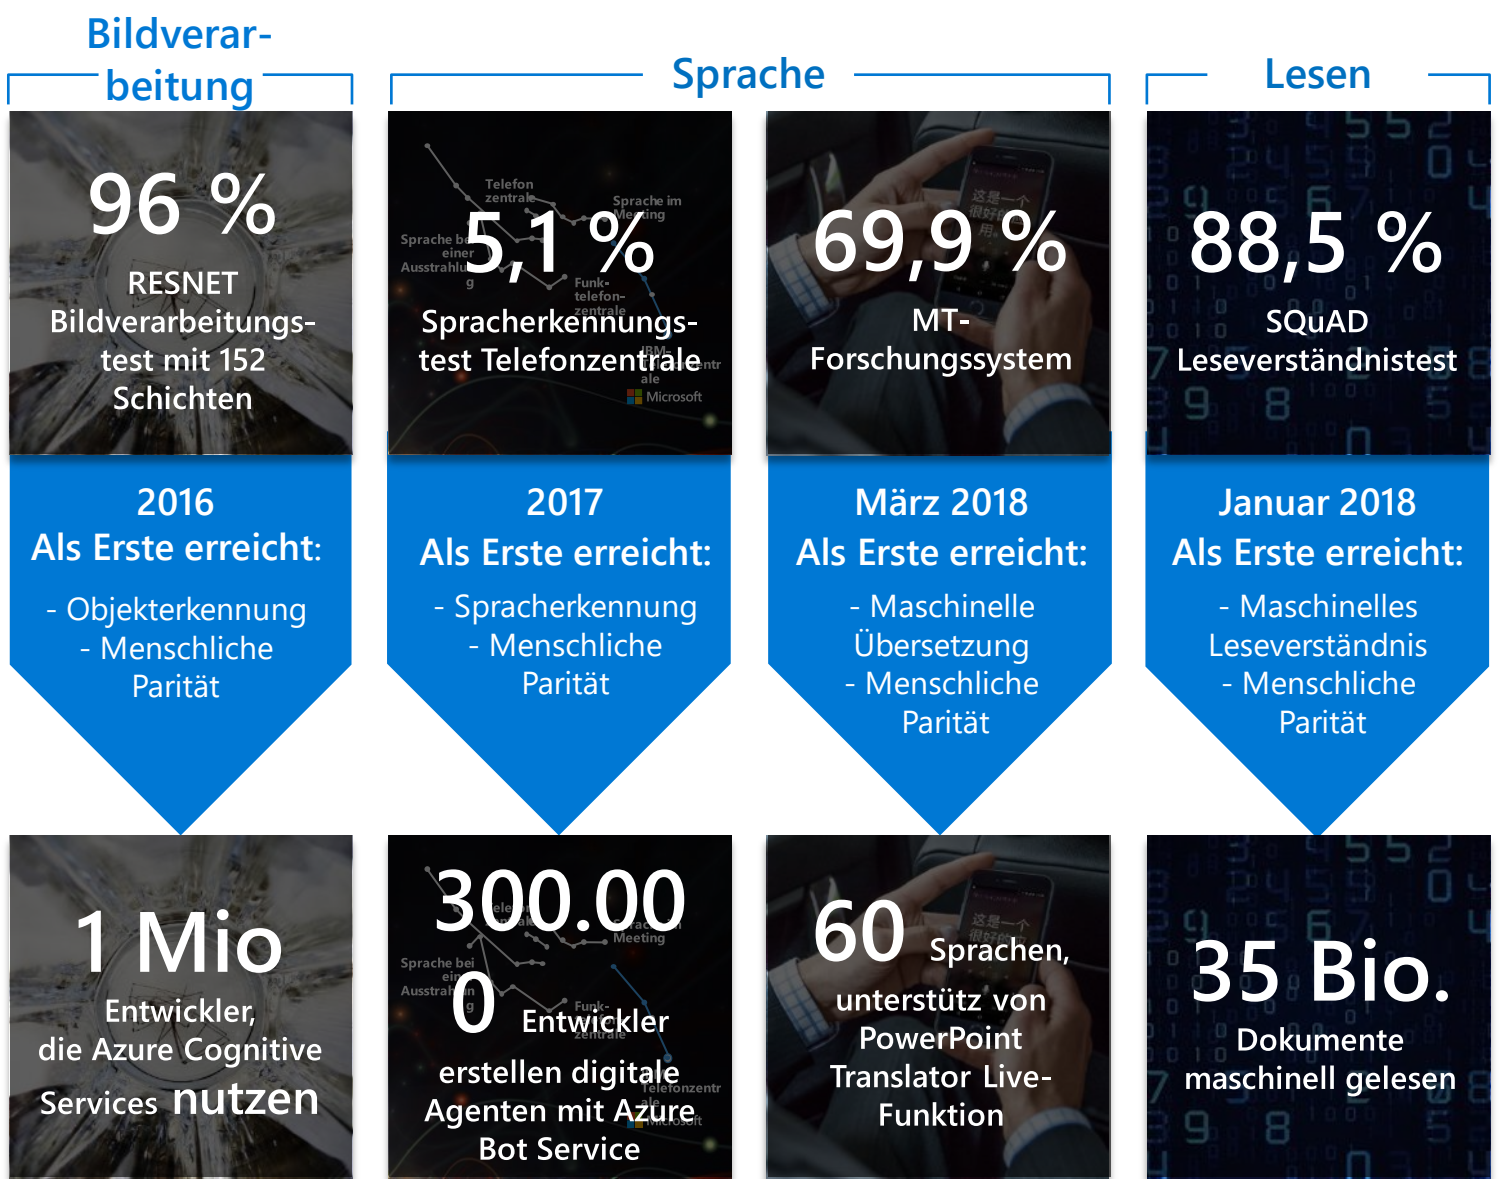

Warum Azure Machine Learning die beste Möglichkeit ist, um Ihr Unternehmen durch das Potenzial der KI zu transformieren

„Forecast: The Business Value of Artificial Intelligence, Worldwide, 2017-2025“, Gartner, April 2018.

Microsoft hat seine KI-Durchbrüche in Eigendynamik verwandelt

Azure Machine Learning ist die bewährte Lösung für prädiktive Analysen

Für alle Schwierigkeitsgrade

Branchenführende MLOps

Offen und kompatibel