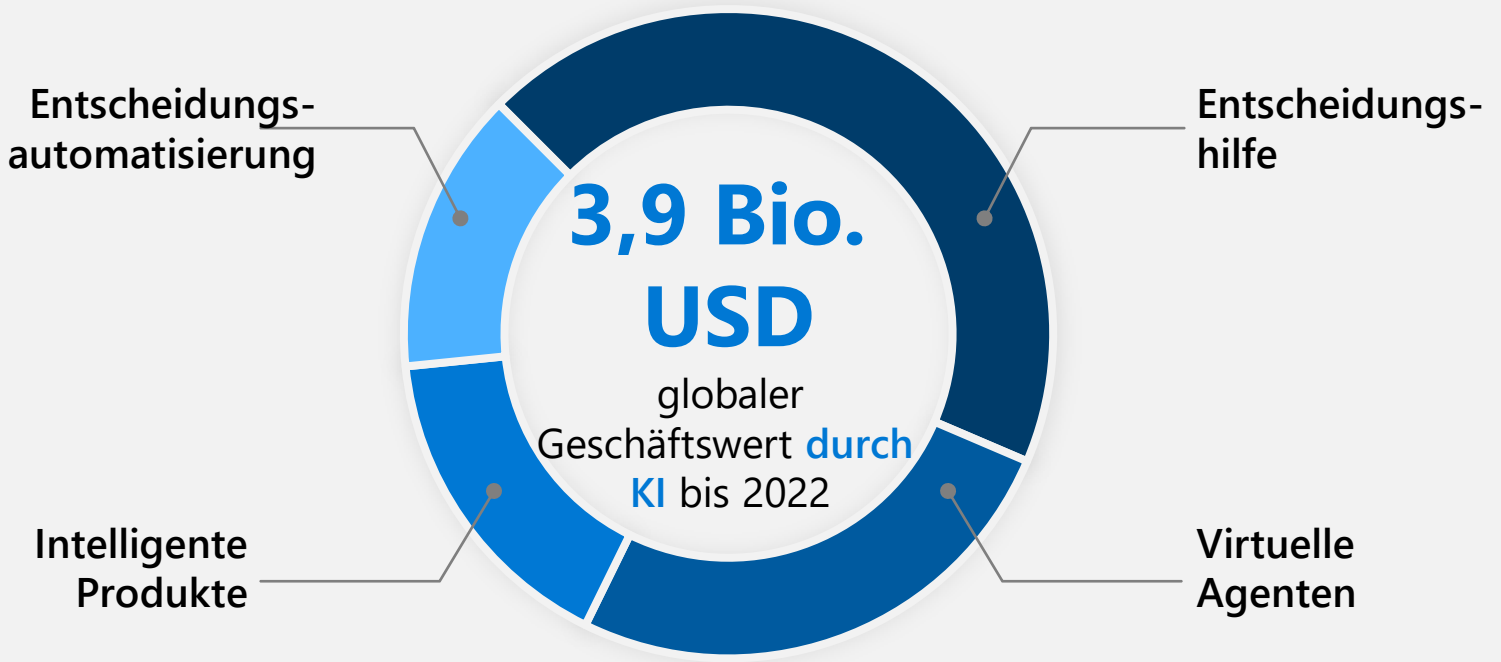

Warum Azure Machine Learning die beste Möglichkeit ist, um Ihr Unternehmen durch das Potenzial der KI zu transformieren

„Forecast: The Business Value of Artificial Intelligence, Worldwide, 2017-2025“, Gartner, April 2018.

Microsoft hat seine KI-Durchbrüche in Eigendynamik verwandelt

Azure Machine Learning ist die bewährte Lösung für prädiktive Analysen

Für alle Schwierigkeitsgrade

Branchenführende MLOps

Offen und kompatibel